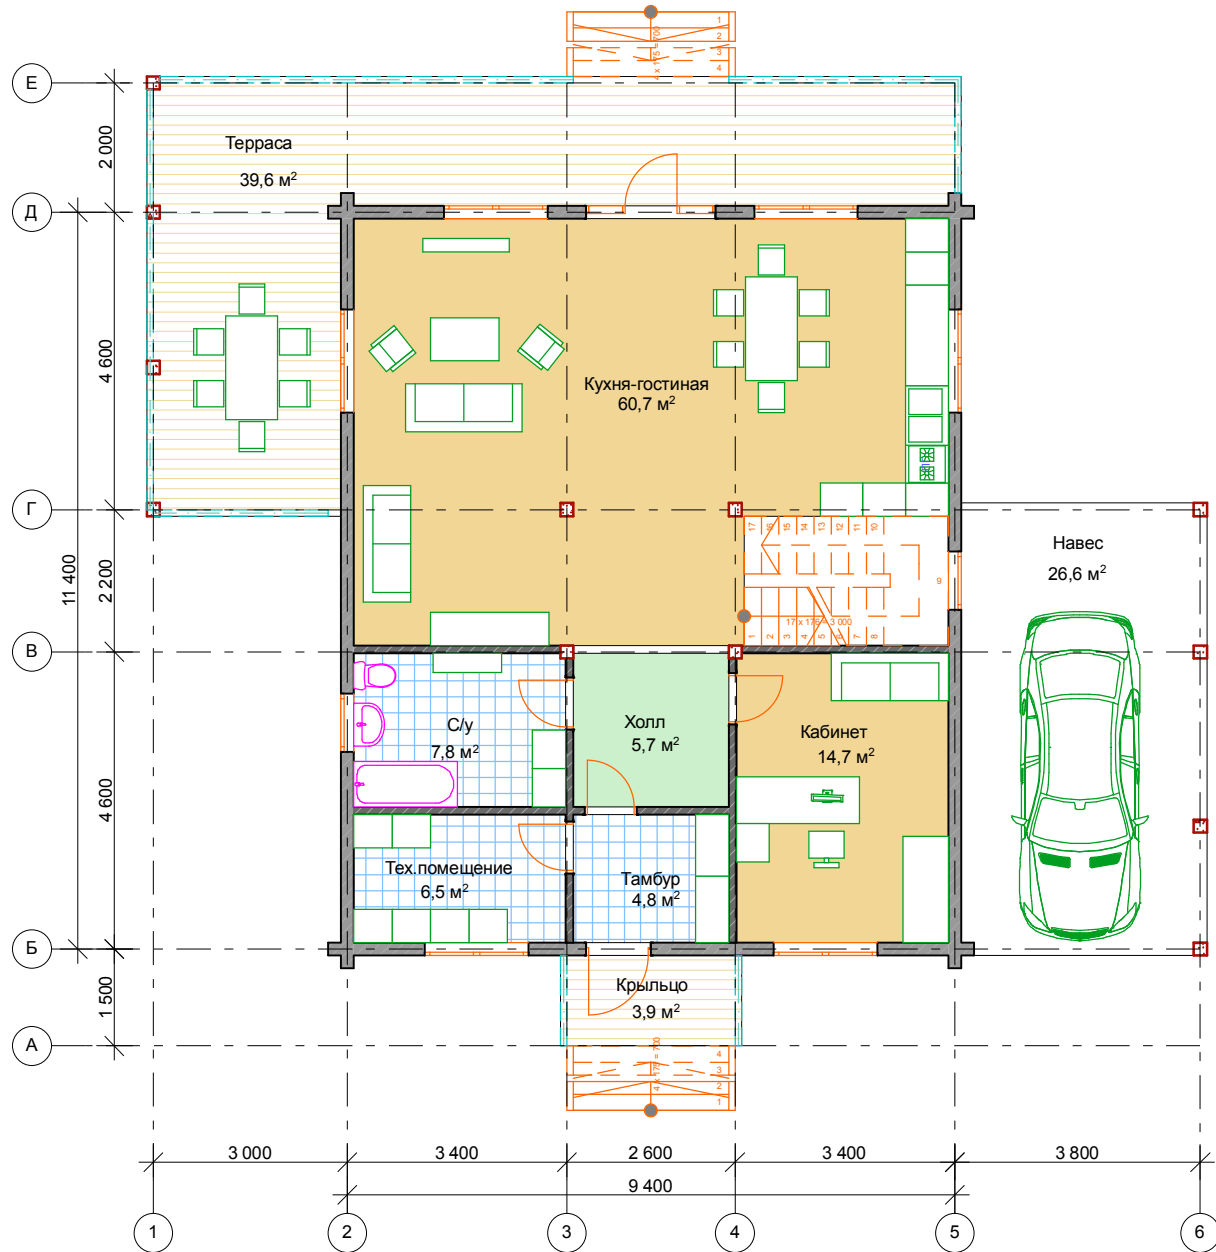

Общая площадь - 258,9 м²
Площадь навеса - 26,6 м²

Первый этаж

Второй этаж